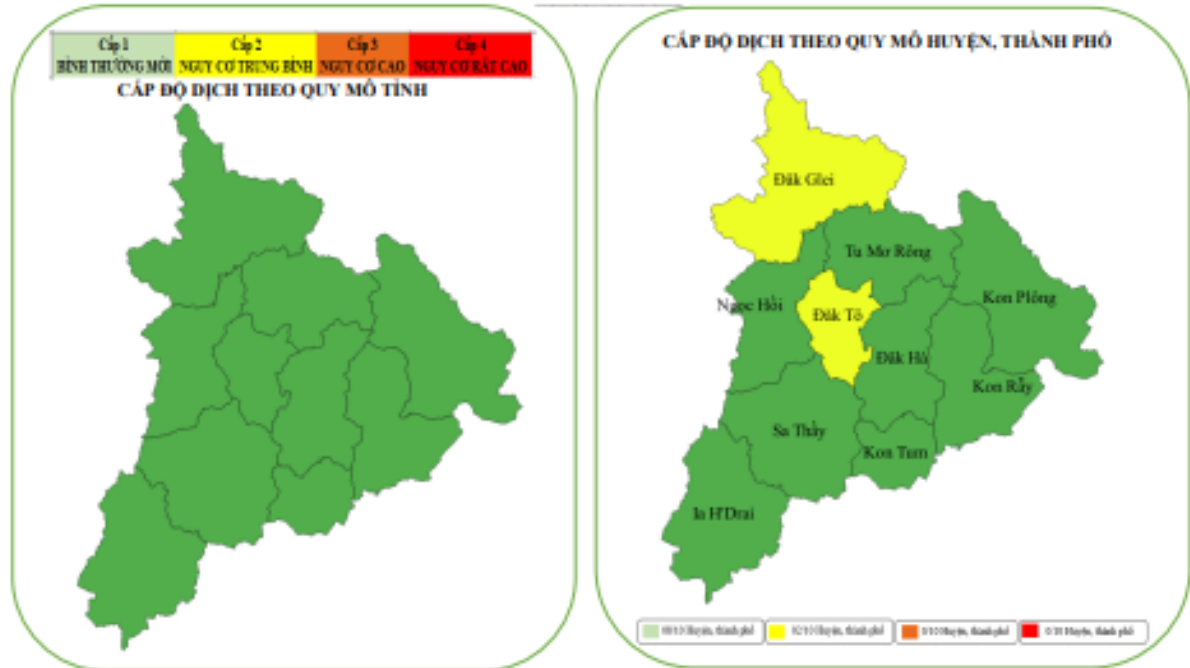

ĐÁNH GIÁ CẤP ĐỘ DỊCH COVID-19 TRÊN ĐỊA BÀN TỈNH KON TUM
(Theo Quyết định số 4800/QĐ-BYT ngày 12/10/2021 của Bộ Y tế)
Cập nhật đến 00h00 ngày 24/01/2022

CẤP ĐỘ DỊCH THEO QUY MÔ XÃ, PHƯỜNG, THỊ TRẤN

TP Kon Tum		Huyện Đắk Hà		Huyện Đắk Tô		Huyện Ngọc Hồi		Huyện Đắk Glei		
TT	Vùng nguy cơ theo xã/phường/thị trấn	TT	Vùng nguy cơ theo xã/phường/thị trấn	TT	Vùng nguy cơ theo xã/phường/thị trấn	TT	Vùng nguy cơ theo xã/phường/thị trấn	TT	Vùng nguy cơ theo xã/phường/thị trấn	
1	Phường Duy Tân	1	Thị trấn Đắk Hà	1	Thị trấn Đắk Tô	1	Thị trấn Plei Kán	1	Thị trấn Đắk Glei	
2	Phường Lê Lợi	2	Xã Đắk Hring	2	Xã Diên Bình	2	Xã Đắk Ang	2	Xã Đắk Choeng	
3	Phường Ngô Mây	3	Xã Đắk La	3	Xã Đắk Rơ Nga	3	Xã Đắk Dục	3	Xã Đắk Kroeng	
4	Phường Nguyễn Trãi	4	Xã Đắk Long	4	Xã Đắk Trâm	4	Xã Đắk Kan	4	Xã Đắk Long	
5	Phường Quang Trung	5	Xã Đắk Mư	5	Xã Kon Đào	5	Xã Đắk Nong	5	Xã Đắk Man	
6	Phường Quyết Thắng	6	Xã Đắk Ngok	6	Xã Ngọc Tú	6	Xã Đắk Núi	6	Xã Đắk Môn	
7	Phường Thắng Lợi	7	Xã Đắk Plei	7	Xã Pô Kô	7	Xã Pô Y	7	Xã Đắk Nhoeng	
8	Phường Thống Nhất	8	Xã Đắk Uí	8	Xã Tân Cảnh	8	Xã Sa Leong	8	Xã Đắk Pek	
9	Phường Trần Hưng Đạo	9	Xã Hà Môn	9	Xã Văn Lem			9	Xã Đắk Bô	
10	Phường Trương Chinh	10	Xã Ngọc Ráo				Huyện Tu Mơ Rông	10	Xã Mưong Hoeng	
11	Xã Chư Hreng	11	Xã Ngọc Wang				TT	Vùng nguy cơ theo xã/phường/thị trấn	11	Xã Ngọc Linh
12	Xã Đắk Bô				Huyện Kon Plông		1	Xã Đắk Na	12	Xã Xếp
13	Xã Đắk Cầm		Huyện Kon Rẫy	TT	Vùng nguy cơ theo xã/phường/thị trấn		2	Xã Đắk Sao		Huyện Sa Thầy
14	Xã Đắk Năng	TT	Vùng nguy cơ theo xã/phường/thị trấn	1	Thị trấn Măng Đen		3	Xã Đắk Rơ Ông	TT	Vùng nguy cơ theo xã/phường/thị trấn
15	Xã Đắk Rơ Wa	1	Thị trấn Đắk Rve	2	Xã Đắk Nén		4	Xã Đắk Tô Kan	1	Thị trấn Sa Thầy
16	Xã Đoàn Kết	2	Xã Đắk Pnê	3	Xã Đắk Ràng		5	Xã Đắk Hà	2	Xã Sa Sơn
17	Xã Hòa Bình	3	Xã Tân Lập	4	Xã Đắk Tăng		6	Xã Tu Mơ Rông	3	Xã Sa Nhưn
18	Xã Ia Châm	4	Xã Đắk Ruông	5	Xã Hiếu		7	Xã Văn Xuôi	4	Xã Sa Nghĩa
19	Xã Kroeng	5	Xã Đắk Tô Lung	6	Xã Măng Bưt		8	Xã Ngọc Yếu	5	Xã Sa Bình
20	Xã Ngọc Bay	6	Xã Đắk Kới	7	Xã Măng Cảnh		9	Xã Ngọc Lây	6	Xã Hơ Moang
21	Xã Vĩnh Quang	7	Xã Đắk Tô Re	8	Xã Ngọc Tem		10	Xã Măng Bì	7	Xã Rơ Kơi
				9	Xã Pô Ế		11	Xã Tê Xăng	8	Xã Mố Rai
									9	Xã Ya Ly
									10	Xã Ya Xiêr
									11	Xã Ya Tăng

80/102 xã, phường, thị trấn
15/102 xã, phường, thị trấn
07/102 xã, phường, thị trấn
0/102 xã, phường, thị trấn